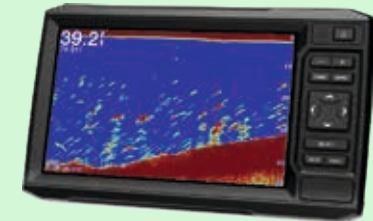

Рыболокатор Garmin ECHOMAP Plus 62cv

- Позволяет его владельцу использовать самые современные навигационные карты, а также технологии рыболовства.
- Яркий монитор размером 6" (15,2 см) с возможностью чтения при солнечном свете.
- Карты основных регионов мира входят в комплект.
- Встроенный Wi-Fi¹ можно использовать для сопряжения с бесплатным приложением ActiveCaptain¹, с целью доступа к OneChart¹, интеллектуальным уведомлениям, данным сообщества Garmin Quickdraw¹ и многому другому.
- Можно совместно использовать маршрутные ориентиры и маршруты с другими группами ECHOMAP¹ и STRIKER¹.
- При установке вместе с аудиосистемой премиум-класса BRP требуется комплект проводов (278003684).
- Входит в стандартную комплектацию моделей FISH PRO.

В комплект входит локатор для стандартного сонара Garmin CHIRP¹.

RXT, RXT-X, GTX, WAKE PRO и FISH PRO (2019 г. и новее)
295100801

RXT, RXT-X, GTX, WAKE PRO (2019 г. и новее), GTI, GTI SE, GTR и WAKE 170 (2020 г.)
295100921

Локатор не входит в комплект поставки. Обладает только функциями GPS-навигатора.

RXT, RXT-X, GTX, WAKE PRO (2019 г. и новее), GTI, GTI SE, GTR и WAKE 170 (2020 г.)
295100871