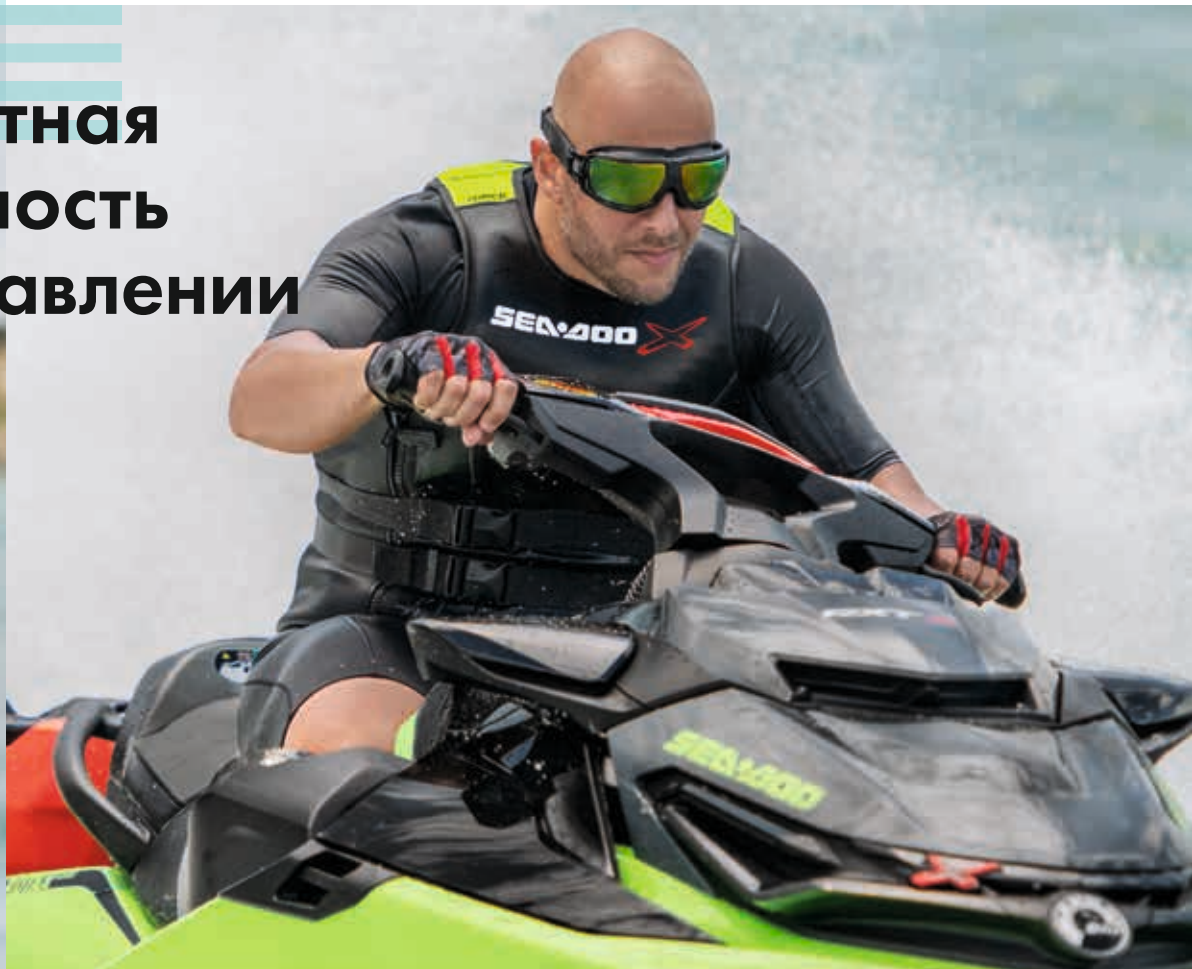

444246 · 7, 8, 9, 10, 11, 12, 13 · Коричневый (04)

Абсолютная уверенность при управлении

Перчатки из неопрена

- Очень эластичный неопрен толщиной 1,5 мм обеспечивает непревзойденное удобство и подвижность.
 - Нескользкий прорезиненный рисунок на ладонях.
 - Анатомическая форма пальцев.
- 90 % неопрен, 10 % нейлон
286729 · XS, S, M, L, XL, 2XL
Черный (90)