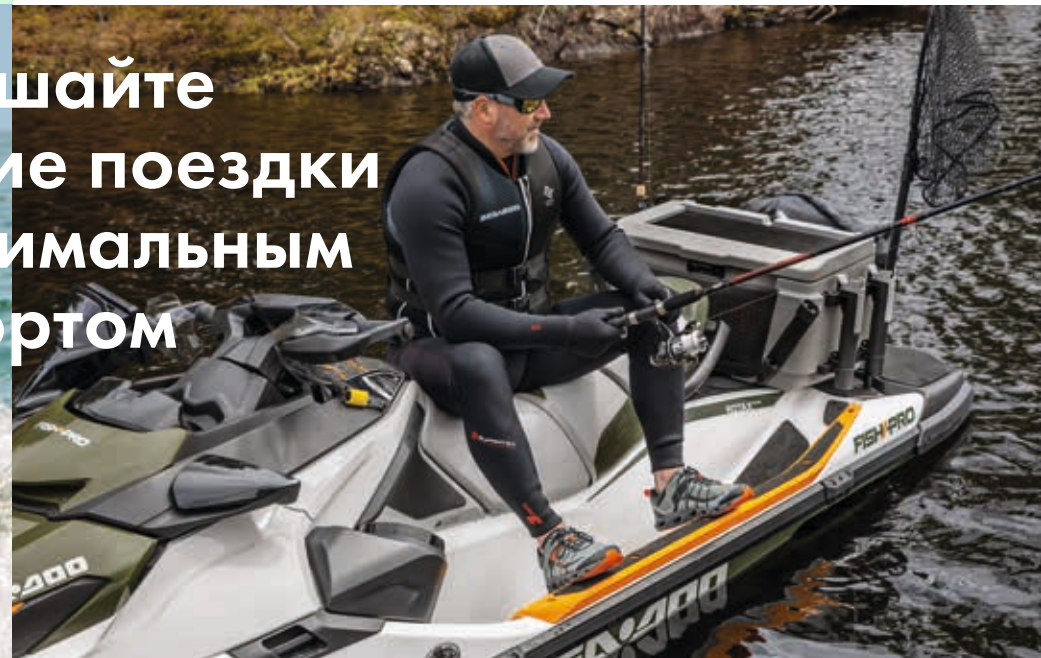

Совершайте дальние поездки с максимальным комфортом