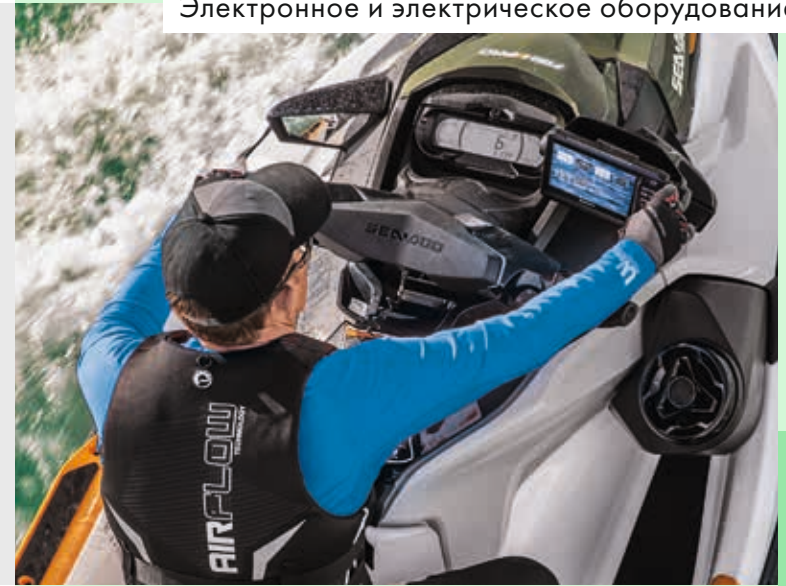

USB-порт

- Обеспечивает возможность зарядки ваших устройств, таких как мобильный телефон и экшн-камера.
- Зарядное устройство с разъемом USB оснащено интеллектуальным модулем, который определяет зарядный ток, необходимый для вашего телефона, поэтому время зарядки всегда будет постоянным, а вам не нужно будет беспокоиться, что телефон перегреется.

RXT, RXT-X, GTX, WAKE PRO (2018 г. и новее), FISH PRO, GTI, GTI SE, GTR и WAKE 170 (2020 г.)
295100710

Комплект проводов для дополнительной аккумуляторной батареи

- Позволяет добавить вторую батарею и создать конфигурацию с двумя аккумуляторными батареями.
- Это добавит мощность, необходимую для питания электрических компонентов, таких как аудиосистема премиум-класса BRP или рыболокатор Garmin Echomap Plus 62cv, и обеспечит продление времени их работы.
- В комплект входят необходимые электрические кабели и держатель батарей.
- Дополнительная аккумуляторная батарея приобретается отдельно (410301203).

RXT, RXT-X, GTX и WAKE PRO (2018 г. и новее), FISH PRO
295100792

Новинка **GTI, GTI SE, GTR и WAKE 170 (2020 г.)**
(изображение отсутствует)
295100859

Система регулировки дифферента (VTS) с расширенным диапазоном