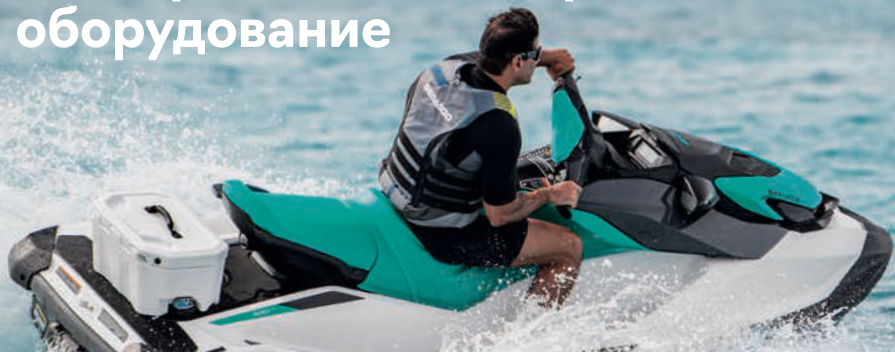

Электронное и электрическое оборудование

Радиочастотный ключ D.E.S.S.™

- Судовая противоугонная система.
- Благодаря шарнирному креплению ключ D.E.S.S. (цифровой кодируемой противоугонной системы) обеспечивает более быстрый и легкий запуск двигателя.
- Радиочастотная микросхема внутри ключа связывается с гидроциклом по беспроводной связи, поэтому ваш SPARK запускается только тогда, когда код ключа совпадает с кодом судна, — поэтому вы можете быть совершенно спокойны.
- В отличие от предыдущих версий ключей D.E.S.S., комплект проводов приборается отдельно.

SPARK
295100945