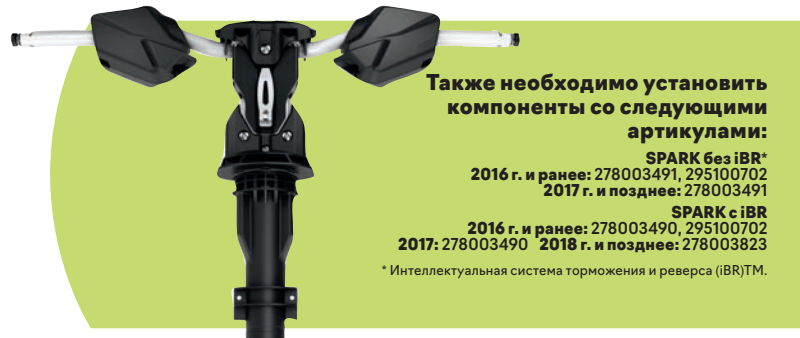

Также необходимо установить
компоненты со следующими
арткулами:

SPARK без iBR*
2016 г. и ранее: 278003491, 295100702
2017 г. и позднее: 278003491

SPARK с iBR
2016 г. и ранее: 278003490, 295100702
2017: 278003490 2018 г. и позднее: 278003823

* Интеллектуальная система торможения и реверса (iBR)™.

НОВИНКА

Регулируемая проставка руля

- Заменяет стандартный экструдированный профиль, позволяя регулировать длину по вертикали от +16 мм до 92 мм от руля.
- Более эргономична при езде стоя.
- В комплект поставки входит весь необходимый крепеж.

RXP-X (2021)
295100922