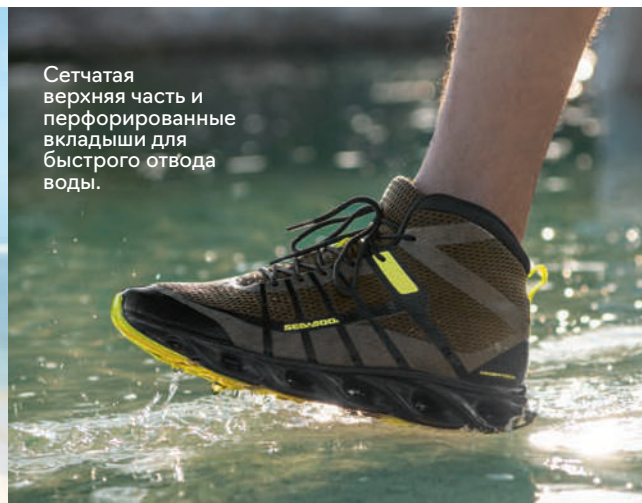

Сетчатая верхняя часть и перфорированные вкладыши для быстрого отвода воды.