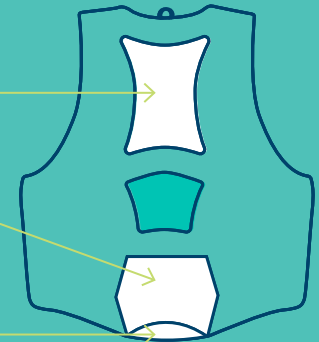

Страховочный жилет

Ultimate

Экологически безопасный, не содержит ПВХ. Даже при намокании жилет сохранит малый вес и обеспечит максимальную циркуляцию воздуха, ведь чем удобнее вам в жилете, тем продолжительнее будет ваша прогулка.

СТРАХОВОЧНЫЙ ЖИЛЕТ AIRFLOW Технические характеристики

ISO 50N

Легкий даже в мокром состоянии

Быстро сохнет

Не сковывает движения

Улучшенная вентиляция

Удобная посадка

- ✓ Внешняя поверхность жилета из сверхизносостойкого экопрена.
- ✓ Комфортный крой.
- ✓ Спереди застегивается на молнию YKK.
- ✓ Вставка из пены GAIA с эффектом памяти — самой мягкой и комфортной пены на рынке.
- ✓ Боковые вставки из эластичной ткани для дополнительного удобства.
- ✓ Широкие проймы для удобства при движении.
- ✓ Кольцо в задней части воротника для крепления очков на жилете.
- ✓ D-образное кольцо для крепления шнура безопасности.

СИСТЕМА ВЕНТИЛЯЦИИ

Внутренняя вставка из этиленвинилацетата обеспечивает воздушную прослойку между внутренней поверхностью жилета и кожей.

КОМФОРТНАЯ ПОЯСНИЧНАЯ ЗОНА

Дополнительные вставки из вспененного материала снижают нагрузку на поясницу и обеспечивают дополнительную поддержку.

СЕТЧАТЫЕ ВСТАВКИ ДЛЯ ОТВОДА ВЛАГИ

Отводят излишки воды, обеспечивая быстрое высыхание жилета и надлежащую терморегуляцию.