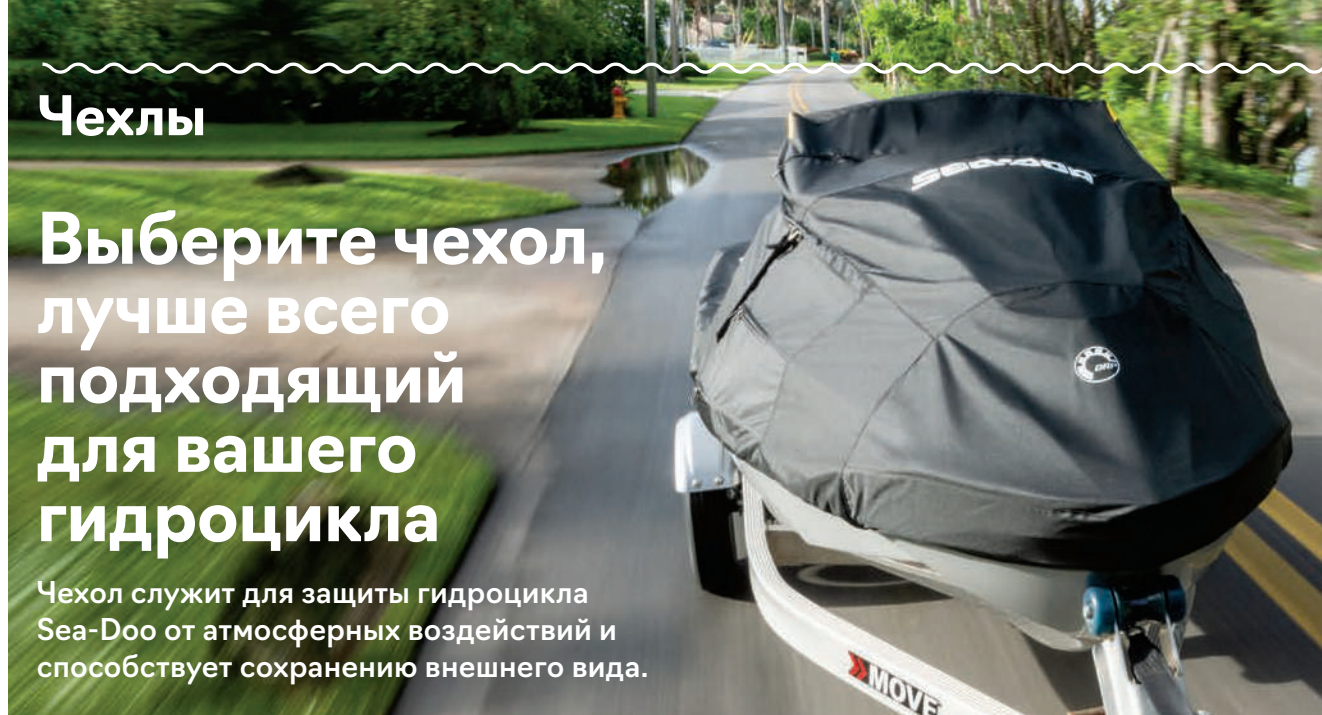

Чехлы

Выберите чехол, лучше всего подходящий для вашего гидроцикла

Чехол служит для защиты гидроцикла Sea-Doo от атмосферных воздействий и способствует сохранению внешнего вида.