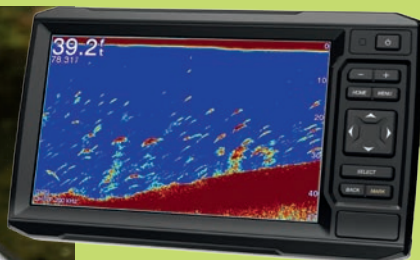

### Эхолот-картплоттер Garmin ECHOMAP Plus 62cv GPS\*

- Позволяет использовать современные навигационные карты, а также технологии рыбопоиска.
- Яркий монитор размером 6" с возможностью чтения при солнечном свете.
- Карты основных регионов мира входят в комплект.
- Встроенный Wi-Fi можно использовать для сопряжения с бесплатным приложением ActiveCaptain, с целью доступа к OneChart, интеллектуальным уведомлениям, данным сообщества Garmin Quickdraw и многому другому.
- Можно совместно использовать маршрутные ориентир и маршруты с другими группами ECHOMAP и STRIKER.
- При установке вместе с аудиосистемой премиум-класса BRP или рукоятками с обговером требуется комплект проводов (278003684).
- Входит в стандартную комплектацию моделей FISH PRO.