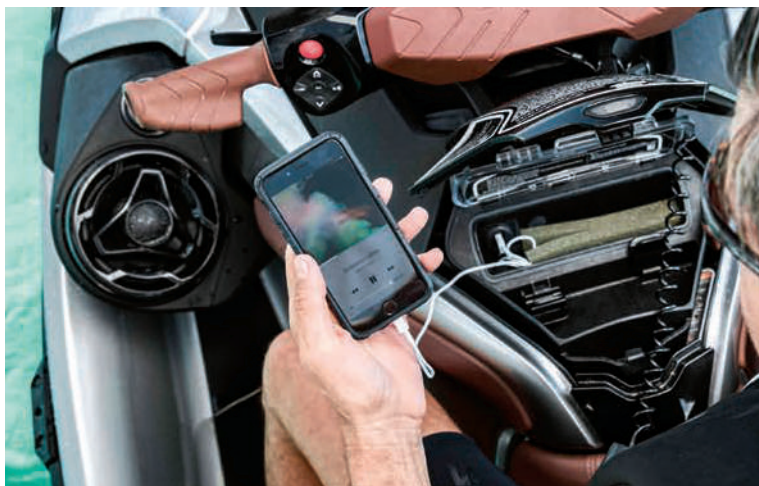

Имеет несколько предустановленных положений корпуса гидроцикла относительно поверхности воды при регулировке дифферента. При увеличении дифферента на корму нос гидроцикла поднимается — такая настройка лучше подходит для буксировки. Увеличивая дифферент на нос, вы получаете возможность управлять гидроциклом в более энергичной манере, а днище судна имеет большую площадь соприкосновения с водой.

Электронное и электрическое оборудование

Система регулировки дифферента (VTS) с расширенным диапазоном

- Данная система является эксклюзивным решением бренда Sea-Doo; она позволяет регулировать дифферент гидроцикла (наклон по курсу), определяет, насколько будет погружено ваше судно или «задран» его нос.
- Расширенный диапазон регулировки данной системы VTS в два раза больше диапазона существующей стандартной системы VTS.
- Изменения происходят мгновенно благодаря расположенному на руле переключателю, обеспечивающему точную регулировку ходового дифферента.
- Простое подключение — в комплект поставки входят переключатель и необходимые для установки крепежные элементы.
- Стандартное оборудование на моделях SPARK TRIXX.

SPARK с iBR (2017 г. и новее — полный расширенный диапазон), (2016 г. и ранее — стандартный диапазон)

295100704

USB-порт

- Обеспечивает возможность зарядки ваших устройств, таких как мобильный телефон и экшн-камера.
- Зарядное устройство с разъемом USB оснащено интеллектуальным модулем, который определяет зарядный ток, необходимый для вашего телефона, поэтому время зарядки всегда будет постоянным, а вам не нужно будет беспокоиться, что телефон перегреется.

RXT, RXT-X, GTX, WAKE PRO (2018 г. и позднее) / RXP-X (2021) / GTI, GTI SE, GTR, WAKE (2020 г. и позднее) / FISH PRO (2019 г. и позднее)

295100710