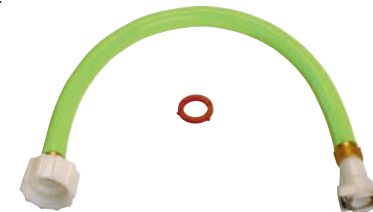

Соединительный шланг

- Для большинства моделей гидроциклов с Т-образным соединителем.
- Подойдет также для гидроциклов, допускающих установку переходника для промывки в отверстие для выпуска воды в суппорте водомета.

295500258