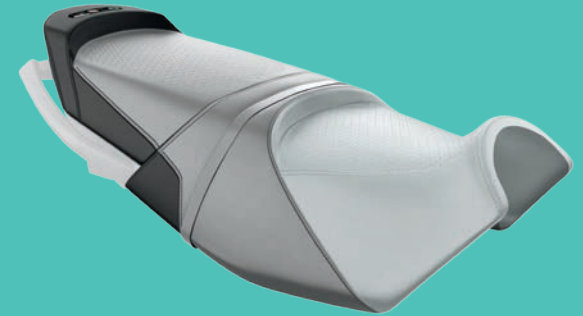

Сиденье для рыбной ловли

- Разработано для быстрого перемещения с места водителя на место пассажира во время ловли.
- Конструкция оптимизирована для ловли со стороны борта и обеспечивает более высокую поперечную устойчивость при использовании совместно с наклонными упорами для ног (295100793).
- Подходит для всех вариантов расцветки.

RXT, RXT-X, GTX и WAKE PRO (2018 г. и позднее)

295100882