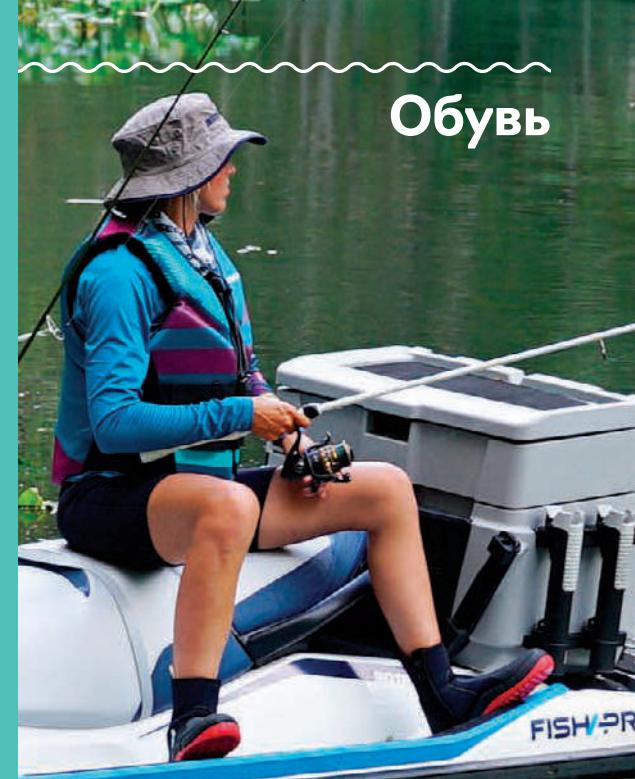

БОТЫ ДЛЯ ПЛАВАНИЯ

Технические характеристики

- ✓ Антибактериальная обработка.
- ✓ Легкая промежуточная подошва из этиленвинилацетата.
- ✓ Универсальное защитное покрытие из уретана.
- ✓ Сетчатая верхняя часть и перфорированные стельки для быстрого отвода воды.
- ✓ Нескользящая и не оставляющая следов резины подошва.

Боты Sea-Doo Water Shoes

• Универсальные низкие боты обеспечивают защиту на воде и функционируют как обычные беговые кроссовки.

7, 8, 9, 10, 11, 12, 13
Серый (07)
444242*

Боты Sea-Doo Riding

• Созданные для активного катания, эти универсальные боты с берцем средней высоты защищают ваши лодыжки от ударов о корпус во время езды.

7, 8, 9, 10, 11, 12, 13
Черный (90)
444243*

Шлепанцы Sea-Doo Carbon

• Ремешок из мягкого синтетического материала.
• Легкая анатомическая подошва.
• Нескользящий рисунок ходовой поверхности подошвы.

7, 8, 9, 10, 11, 12, 13
Черный (90)
444245*

Шлепанцы Sea-Doo Parlee

• Ремешок из мягкого синтетического материала.
• Легкая анатомическая подошва.
• Нескользящий рисунок ходовой поверхности подошвы.

7, 8, 9, 10, 11, 12, 13
Коричневый (04)
444246*

* Таблица соответствия европейским размерам приведена на стр. 41.
Некоторые из моделей могут быть недоступны или не сертифицированы в вашем регионе.
Обратитесь к вашему дилеру для получения подробной информации.

Обувь

Боты Sea-Doo из неопрена

• Неопрен толщиной 5 мм, двойная проклейка, потайной шов.
• Усиленная нержавеющая молния.
• Гибкий резиновый мысок и защитные напятки.
• Литая подошва с нескользящим рисунком нижней поверхности.
• Нескользящая стелька.

5, 6, 7, 8, 9, 10, 11, 12, 13
Черный (90)
286702*