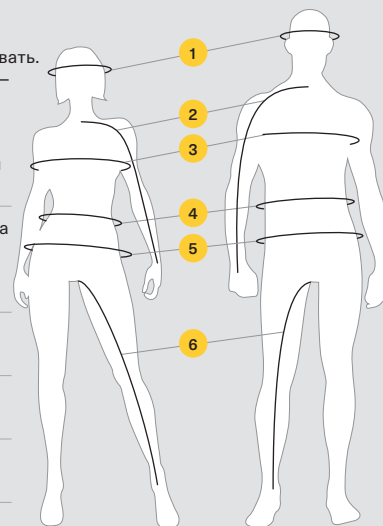

# СПОСОБ ИЗМЕРЕНИЯ

- Для получения более точных замеров попросите кого-нибудь снять их.
- Выполняйте замеры в нижнем белье.
- Сантиметровая лента должна плотно прилегать, но не стягивать.
- Если результат измерений попадает между двух размеров — выберите больший.

- 1 ОКРУЖНОСТЬ ГОЛОВЫ** Вокруг головы, от центра лба, над ушами и над естественным выступом на затылке.
- 2 ДЛИНА РУК** Вытяните руки вдоль туловища, слегка согнув их. Измерьте длину от центра задней поверхности шеи сзади вдоль руки до запястья.
- 3 ОБЪЕМ ГРУДИ** Измерьте под руками в самом широком месте груди.
- 4 ОБХВАТ ТАЛИИ** Измерьте обхват талии, удерживая палец между лентой и телом.
- 5 ОБХВАТ БЕДЕР** Измерьте обхват бедер по наиболее выступающим точкам ягодиц.
- 6 ПАХОВЫЙ ШОВ** Снимите обувь. Замерьте длину от промежности до пола.